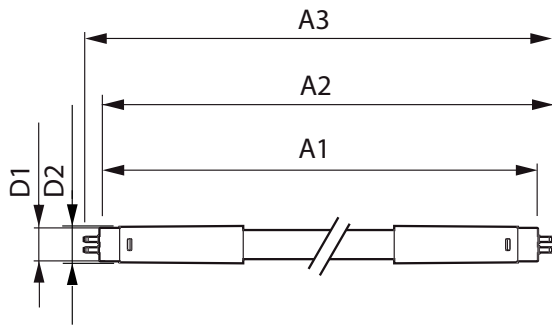

## Dimensional drawing

Product	D1	D2	A1	A2	A3
CorePro LEDtube 1200mm 16W865 G5 I APR	15.8 mm	19 mm	1149 mm	1156.1 mm	1163.2 mm
CorePro LEDtube 1200mm 16W830 G5 I APR	15.8 mm	19 mm	1149 mm	1156.1 mm	1163.2 mm
CorePro LEDtube 1200mm 16W840 G5 I APR	15.8 mm	19 mm	1149 mm	1156.1 mm	1163.2 mm
CorePro LEDtube 600mm 8W865 G5 I APR	15.8 mm	19 mm	549 mm	556.1 mm	563.2 mm
CorePro LEDtube 600mm 8W830 G5 I APR	15.8 mm	19 mm	549 mm	556.1 mm	563.2 mm
CorePro LEDtube 600mm 8W840 G5 I APR	15.8 mm	19 mm	549 mm	556.1 mm	563.2 mm