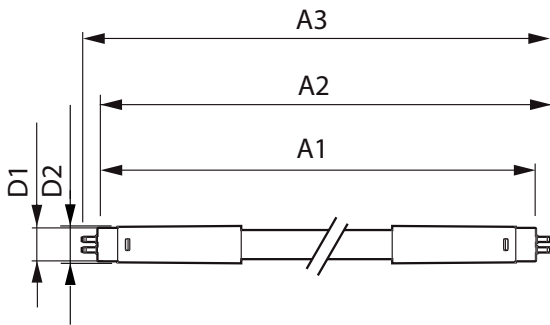

Application

- Ritel, kantor
- Industri, gudang, tempat publik, sekolah, rumah sakit, tempat parkir mobil

Essential LEDtube

Versions

Dimensional drawing

Product	D1	D2	A1	A2	A3
CorePro LEDtube 1200mm 16W865 G5 I APR	15,8 mm	19 mm	1149 mm	1156,1 mm	1163,2 mm
CorePro LEDtube 1200mm 16W830 G5 I APR	15,8 mm	19 mm	1149 mm	1156,1 mm	1163,2 mm
CorePro LEDtube 1200mm 16W840 G5 I APR	15,8 mm	19 mm	1149 mm	1156,1 mm	1163,2 mm
CorePro LEDtube 600mm 8W865 G5 I APR	15,8 mm	19 mm	549 mm	556,1 mm	563,2 mm
CorePro LEDtube 600mm 8W830 G5 I APR	15,8 mm	19 mm	549 mm	556,1 mm	563,2 mm
CorePro LEDtube 600mm 8W840 G5 I APR	15,8 mm	19 mm	549 mm	556,1 mm	563,2 mm