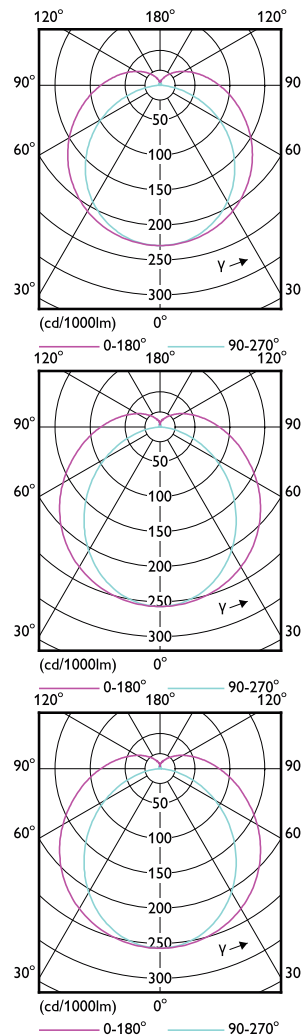

MASTER LEDtube EM/Mains

Order Code	Full Product Name	T-Ambient (Max)	T-Ambient (Min)	T-Case Maximum (Nom)	T-Storage (Max)	T-Storage (Min)
929001299408	MASTER LEDtube 1200mm HO 14W865 T8	45 °C	-20 °C	55 °C	65 °C	-40 °C
929001307102	MASTER LEDtube 600mm HO 8W840 T8	35 °C	-20 °C	50 °C	65 °C	-40 °C
929001877312	MASTER LEDtube 1200mm HO VWV 18W 840 T8	45 °C	-20 °C	60 °C	65 °C	-40 °C
929001877412	MASTER LEDtube 1200mm HO VWV 18W 865 T8	45 °C	-20 °C	60 °C	65 °C	-40 °C
929001877612	MASTER LEDtube 600mm HO VWV 10W 865 T8	45 °C	-20 °C	60 °C	65 °C	-40 °C
929001922902	MASTER LEDtube 1500mm HO 18.2W 830 T8	45 °C	-20 °C	55 °C	65 °C	-40 °C
929001923002	MASTER LEDtube 1500mm HO 18.2W 840 T8	45 °C	-20 °C	55 °C	65 °C	-40 °C
929001923102	MASTER LEDtube 1500mm HO 18.2W 865 T8	45 °C	-20 °C	55 °C	65 °C	-40 °C
929002020502	MASTER LEDtube 1200mm UO 15.5W 830 T8	45 °C	-20 °C	55 °C	65 °C	-40 °C
929002020602	MASTER LEDtube 1200mm UO 15.5W 840 T8	45 °C	-20 °C	55 °C	65 °C	-40 °C
929002020702	MASTER LEDtube 1200mm UO 15.5W 865 T8	45 °C	-20 °C	55 °C	65 °C	-40 °C
929002021002	MASTER LEDtube 1500mm UO 23W 865 T8	45 °C	-20 °C	60 °C	65 °C	-40 °C