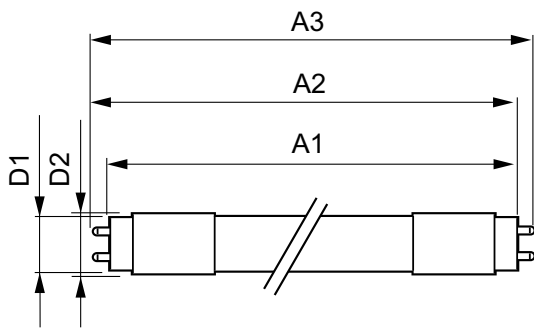

## Dimensional drawing

Product	D1	D2	A1	A2	A3
Master LEDTube 600 mm 10W 840 T8 I W	25.6 mm	27.8 mm	588.6 mm	595.7 mm	602.8 mm
Master LEDTube 1200 mm 18W 865 T8 I W	25.6 mm	27.8 mm	1198.1 mm	1205.2 mm	1212.3 mm
MASTER LEDtube 600mm HO 8W840 T8	25.78 mm	28 mm	588.5 mm	595.5 mm	602.5 mm
MASTER LEDtube STD 1200mm 10.5W865 T8 I	25.8 mm	28 mm	1198.2 mm	1205.3 mm	1212.4 mm
MASTER LEDtube STD 1200mm 10.5W840 T8 I	25.8 mm	28 mm	1198.2 mm	1205.3 mm	1212.4 mm
MASTER LEDtube 1500mm UO 23W 865 T8	25.8 mm	28 mm	1498.7 mm	1505.8 mm	1512.9 mm
MASTER LEDtube 1200mm UO 15.5W 830 T8	25.8 mm	28 mm	1198.2 mm	1205.3 mm	1212.4 mm
MASTER LEDtube 1200mm UO 15.5W 840 T8	25.8 mm	28 mm	1198.2 mm	1205.3 mm	1212.4 mm
MASTER LEDtube 1200mm UO 15.5W 865 T8	25.8 mm	28 mm	1198.2 mm	1205.3 mm	1212.4 mm