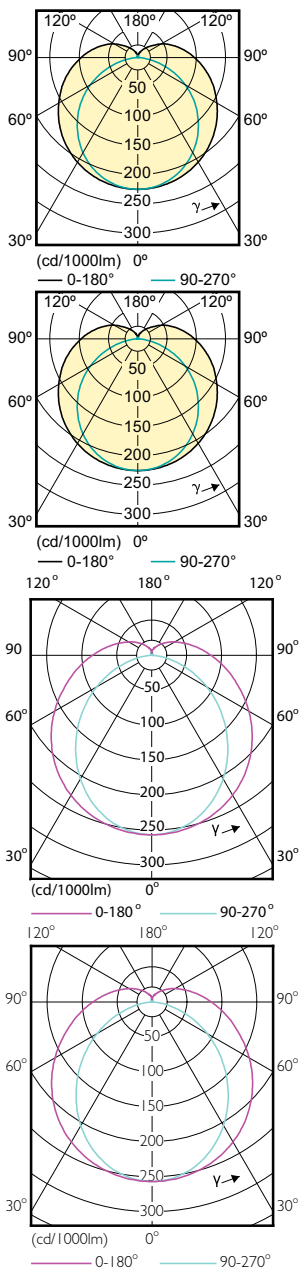

MASTER LEDtube EM/Mains

Order Code	Full Product Name	T-Ambient (Max)	T-Ambient (Min)	T-Case Maximum (Nom)	T-Storage (Max)	T-Storage (Min)
929001299408	MASTER LEDtube 1200mm HO 14W865 T8	45 °C	-20 °C	55 °C	65 °C	-40 °C
929001307102	MASTER LEDtube 600mm HO 8W840 T8	35 °C	-20 °C	50 °C	65 °C	-40 °C
929001877312	MASTER LEDtube 1200mm HO VWV 18W 840 T8	45 °C	-20 °C	60 °C	65 °C	-40 °C
929001877412	MASTER LEDtube 1200mm HO VWV 18W 865 T8	45 °C	-20 °C	60 °C	65 °C	-40 °C
929001877612	MASTER LEDtube 600mm HO VWV 10W 865 T8	45 °C	-20 °C	60 °C	65 °C	-40 °C
929001922902	MASTER LEDtube 1500mm HO 18.2W 830 T8	45 °C	-20 °C	55 °C	65 °C	-40 °C
929001923002	MASTER LEDtube 1500mm HO 18.2W 840 T8	45 °C	-20 °C	55 °C	65 °C	-40 °C
929001923102	MASTER LEDtube 1500mm HO 18.2W 865 T8	45 °C	-20 °C	55 °C	65 °C	-40 °C
929002020502	MASTER LEDtube 1200mm UO 15.5W 830 T8	45 °C	-20 °C	55 °C	65 °C	-40 °C
929002020602	MASTER LEDtube 1200mm UO 15.5W 840 T8	45 °C	-20 °C	55 °C	65 °C	-40 °C
929002020702	MASTER LEDtube 1200mm UO 15.5W 865 T8	45 °C	-20 °C	55 °C	65 °C	-40 °C
929002021002	MASTER LEDtube 1500mm UO 23W 865 T8	45 °C	-20 °C	60 °C	65 °C	-40 °C