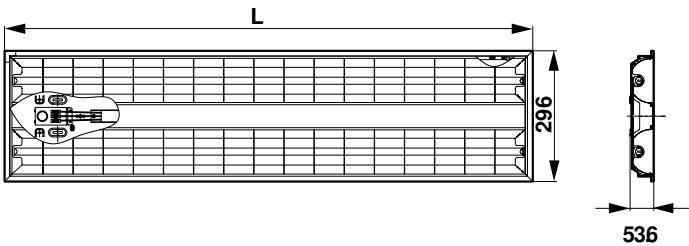

Commodity Office TBS299
recessed luminaire

Dimensional drawing

Product	L
TBS299 2xTL5-14W EBE M2	610 mm
TBS299 3xTL5-14W EBE M2	610 mm
TBS299 3xTL5-28W EBE M2	1210 mm
TBS299 4xTL5-14W EBE M2	610 mm
TBS299 2xTL5-28W EBE M2	1210 mm