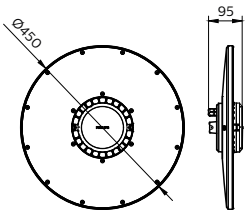

Suhu

Kisaran suhu ambien	-30 hingga +50 °C

Kontrol dan Peredupan

Dapat diredupkan	Tidak
Driver/unit daya/transformator	Unit catu daya (Nyala/Mati)
Antarmuka kontrol	-
Output cahaya konstan	Tidak

Mekanis dan Housing

bahan perumahan	Aluminium cetak permanen
Material reflektor	-
Material optik	Polikarbonat
Penutup optis/material lensa	Polikarbonat
Warna Housing	Abu-abu
Penutup optis/polesan lensa	frosted
Tinggi keseluruhan	95 mm
Diameter keseluruhan	450 mm

Penyetujuan dan Aplikasi

Kode perlindungan masuknya debu dan air	IP65 [Perlindungan-penetrasi debu, tahan-jet]
Kode pelindung dampak mekanis	IK08 [5 J perlindungan vandalisme]
Kelas perlindungan IEC	Keamanan kelas I

Kinerja Awal (Kesesuaian IEC)

Toleransi fluks cahaya	+/-10%
Toleransi konsumsi daya	+/-10%

Kinerja Seiring Waktu (Kesesuaian IEC)

Masa kegunaan median L70B50	75.000 jam

Kondisi Aplikasi

Tingkat redup maksimum	Tidak berlaku
Sesuai untuk sakelar acak	Tidak

Data Produk

Kode produk lengkap	872016954877000
Nama produk pesanan	BY718P LED200/CW PSU WB
Kode urutan	911401569351
Numerator - Jumlah Per Pak	1
Numerator - Pak per kotak bagian luar	1
No. Material (12NC)	911401569351
Nama lengkap produk	BY718P LED200/CW PSU WB
EAN/UPC - Kantung	8720169548770
EAN/UPC - Product/Case	8720169548770

Dimensional drawing