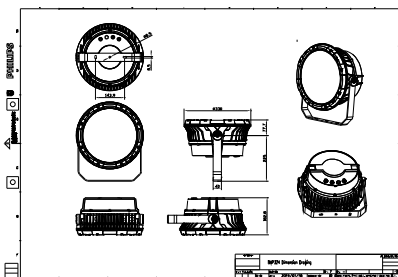

Pengoperasian dan Kelistrikan

Tegangan Masuk	220 hingga 240 V
Frekuensi Input	50 hingga 60 Hz
Lonjakan Arus	65 A
Waktu masuk tiba-tiba	0,55 ms
Faktor Daya (Min)	0.9

Kontrol dan Peredupan

Dapat diredukan	salah

Mekanis dan Housing

bahan perumahan	Aluminium cetak permanen
Material optik	Polymethyl methacrylate
Penutup optis/material lensa	Kaca keras
Material fiksasi	Baja
Perangkat pemasangan	MBA [Braket pemasangan dapat disesuaikan]
Penutup optis/bentuk lensa	Datar
Penutup optis/polesan lensa	Bening
Panjang keseluruhan	390 mm
Lebar keseluruhan	332 mm
Tinggi keseluruhan	183 mm
Diameter keseluruhan	332 mm
Warna	Abu-abu gelap

Penyetujuan dan Aplikasi

Kode perlindungan masuknya debu dan air IP66 [Perlindungan-penetrasi debu, tahan-jet]

Kode pelindung dampak mekanis	IK08 [5 J anti-perusakan]

Performa Awal (Kesesuaian IEC)

Fluks cahaya awal	9505 lm
Toleransi fluks cahaya	+/-10%
Daya penerangan LED awal	63 lm/W
Koreksi Awal Suhu Warna	3000 K
Indeks Renderasi Warna Awal	80
Kromatisitas awal	SDCM = 4
Daya input awal	150 W
Toleransi konsumsi daya	+/-10%

Kondisi Aplikasi

Kisaran suhu ambient	-40 hingga +50 °C

Data Produk

Kode produk lengkap	911401741182
Nama produk pesanan	BVP324 72LED 30K 220V 15
Kode urutan	911401741182
Numerator - Jumlah Per Pak	1
Numerator - Pak per kotak bagian luar	1
No. Material (12NC)	911401741182
Berat Bersih (Bagian)	10,399 kg

Dimensional drawing

BVP321/322/323/324