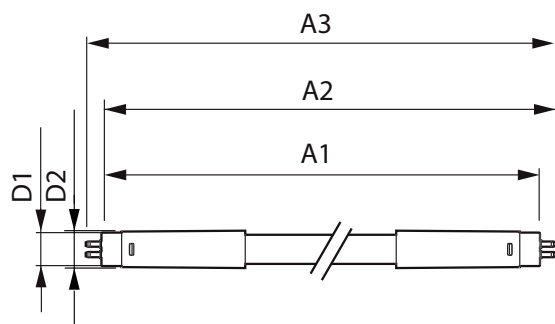

MASTER LEDtube InstantFit HF T5

T-Penyimpanan (Min)	-40 °C
T-Case Maksimum (Nom)	75 °C

Kontrol dan Peredupan

Dapat direduksi	salah
-----------------	-------

Mekanis dan Housing

Lapisan bohlam	Buram
Material Bohlam	Plastik
Panjang Produk	1500 mm
Bentuk Bohlam	Tabung, tepi ganda

Dimensional drawing

TLED 230V 37-80W 5600lm 160D 3000K G5 ND

Product	D1	D2	A1	A2	A3
Master LEDtube HF 1500mm UO 36W 830 T5	15,2 mm	21 mm	1447,8 mm	1454,9 mm	1462 mm

Photometric data

LEDtube 1500mm 36W G5 830 5200lm