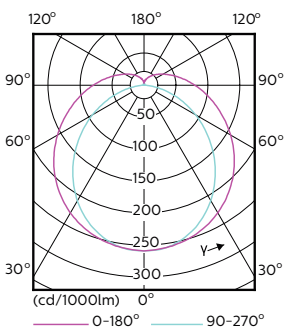

Dimensional drawing

TLED 230V 37-80W 5600lm 160D 3000K G5 ND

Product	D1	D2	A1	A2	A3
Master LEDtube HF 1500mm UO 36W 830 T5	15,2 mm	21 mm	1447,8 mm	1454,9 mm	1462 mm

Photometric data

LEDtube 1500mm 36W G5 830 5200lm