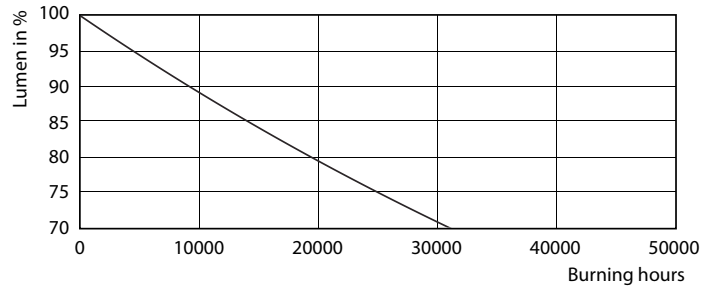

ESSENTIAL LEDtube 8-16W G5 830-865 APR

ESSENTIAL LEDtube 8-16W G5 830-865 APR