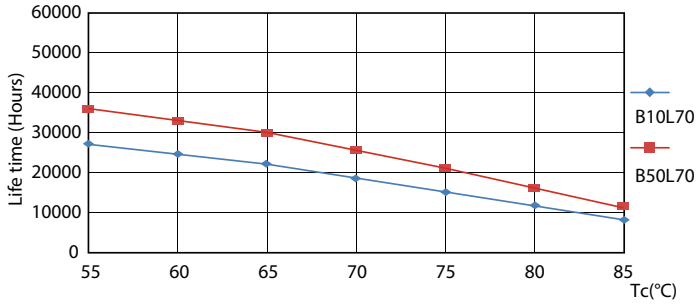

Essential LEDtube

Lifetime

ESSENTIAL LEDtube 8-16W G5 830-865 APR