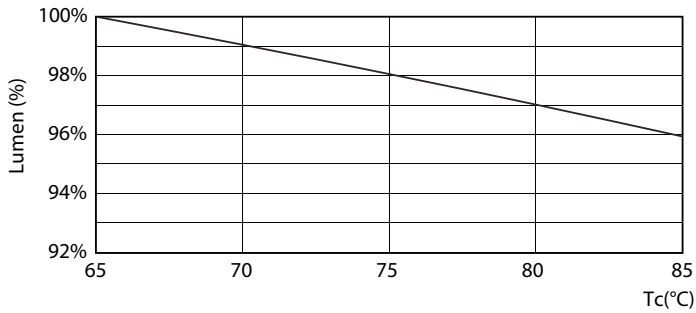

ESSENTIAL LEDtube 8-16W G5 830-865 APR

ESSENTIAL LEDtube 16W G5 830-865 APR