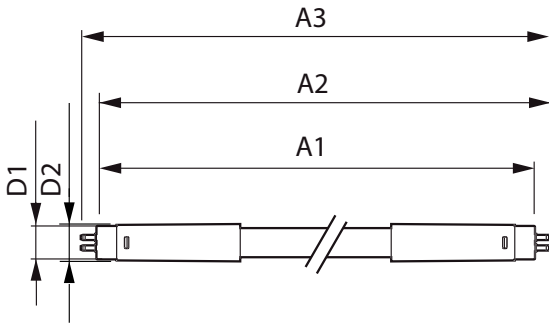

Product data

Informasi Umum		Waktu Pemanasan hingga 60% Cahaya (Nom)	
Tutup-Dasar	G5 [G5]		0.5 s
Sesuai EU RoHS	Ya	Faktor Daya (Nom)	0.92
Nominal Masa Pakai (Nom)	30000 h	Tegangan (Nom)	100-240 V
Siklus Sakelar	50000X		
Teknis Lampu		Suhu	
Kode Warna	840 [CCT 4000K (841)]	T-Ambien (Maks)	45 °C
Sudut Cahaya (Nom)	200 °	T-Ambien (Min)	-20 °C
Fluks Cahaya (Nom)	2100 lm	T-Penyimpanan (Maks)	65 °C
Penandaan Warna	putih dingin (CW)	T-Penyimpanan (Min)	-40 °C
Suhu Warna Terkorelasi (Nom)	4000 K	T-Case Maksimum (Nom)	70 °C
Daya Penerangan (nilai) (Nom)	131,00 lm/W	Kontrol dan Peredupan	
Konsistensi Warna	<6	Dapat diredupkan	salah
Indeks Renderasi Warna (Nom)	80	Mekanis dan Housing	
LLMF di Akhir Masa Pakai Nominal (Nom)	70 %	Panjang Produk	1200 mm
Pengoperasian dan Kelistrikan		Bentuk Bohlam	Tabung, tepi ganda
Frekuensi Input	50 hingga 60 Hz	Penyetujuan dan Aplikasi	
Power (Rated) (Nom)	16 W	Produk Hemat energi	YA
Arus Lampu (Maks)	178 mA	Tanda Persetujuan	Tanda CE Kepatuhan RoHS Sertifikat KEMA Keur
Arus Lampu (Min)	77 mA		
Waktu Mulai (Nom)	0,5 s		

Essential LEDtube

Penggunaan Energi kWh/1000 h	16 kWh
Data Produk	
Kode produk lengkap	871869673204500
Nama produk pesanan	CorePro LEDtube 1200mm 16W840 G5 I APR
EAN/UPC - Produk	8718696732045

Kode urutan	929001381008
Numerator - Jumlah Per Pak	1
Numerator - Pak per kotak bagian luar	20
No. Material (12NC)	929001381008
Berat Bersih (Bagian)	0,120 kg

Dimensional drawing

CorePro LEDtube 1200mm 16W840 G5 I APR

Product	D1	D2	A1	A2	A3
CorePro LEDtube 1200mm 16W840 G5 I APR	15,8 mm	19 mm	1149 mm	1156,1 mm	1163,2 mm

Photometric data

ESSENTIAL LEDtube 16W G5 840 APR