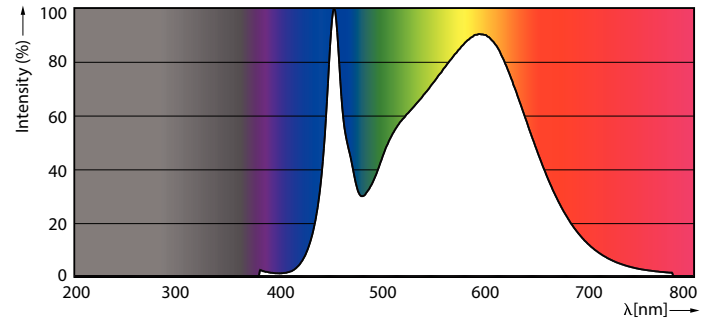

Product data

Informasi Umum		Waktu Pemanasan hingga 60% Cahaya (Nom)	
Tutup-Dasar	G5 [G5]		0.5 s
Sesuai EU RoHS	Ya	Faktor Daya (Nom)	0.92
Nominal Masa Pakai (Nom)	30000 h	Tegangan (Nom)	100-240 V
Siklus Sakelar	50000X		
Teknis Lampu		Suhu	
Kode Warna	840 [CCT 4000K (841)]	T-Ambien (Maks)	45 °C
Sudut Cahaya (Nom)	200 °	T-Ambien (Min)	-20 °C
Fluks Cahaya (Nom)	2100 lm	T-Penyimpanan (Maks)	65 °C
Penandaan Warna	putih dingin (CW)	T-Penyimpanan (Min)	-40 °C
Suhu Warna Terkorelasi (Nom)	4000 K	T-Case Maksimum (Nom)	70 °C
Daya Penerangan (nilai) (Nom)	131,00 lm/W	Kontrol dan Peredupan	
Konsistensi Warna	<6	Dapat diredupkan	salah
Indeks Renderasi Warna (Nom)	80	Mekanis dan Housing	
LLMF di Akhir Masa Pakai Nominal (Nom)	70 %	Panjang Produk	1200 mm
Pengoperasian dan Kelistrikan		Bentuk Bohlam	Tabung, tepi ganda
Frekuensi Input	50 hingga 60 Hz	Penyetujuan dan Aplikasi	
Power (Rated) (Nom)	16 W	Produk Hemat energi	YA
Arus Lampu (Maks)	178 mA	Tanda Persetujuan	Tanda CE Kepatuhan RoHS Sertifikat KEMA Keur
Arus Lampu (Min)	77 mA		
Waktu Mulai (Nom)	0,5 s		

Dimensional drawing

CorePro LEDtube 1200mm 16W840 G5 I APR

Product	D1	D2	A1	A2	A3
CorePro LEDtube 1200mm 16W840 G5 I APR	15,8 mm	19 mm	1149 mm	1156,1 mm	1163,2 mm

Photometric data

ESSENTIAL LEDtube 16W G5 840 APR