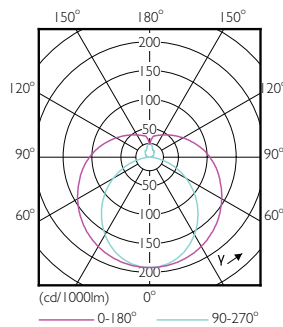

Product data

Informasi Umum		Faktor Daya (Nom)	
Tutup-Dasar	G13 [Medium Bi-Pin Fluorescent]		0.9
Sesuai EU RoHS	Ya	Tegangan (Nom)	220-240 V
Nominal Masa Pakai (Nom)	30000 h	Suhu	
Siklus Sakelar	200000	T-Ambien (Maks)	45 °C
Teknis Lampu		T-Ambien (Min)	-20 °C
Kode Warna	865 [CCT 6500K]	T-Penyimpanan (Rentang)	-40 °C hingga 65 °C
Sudut Cahaya (Nom)	240 °	T-Penyimpanan (Maks)	65 °C
Fluks Cahaya (Nom)	2100 lm	T-Penyimpanan (Min)	-40 °C
Penandaan Warna	Cool Daylight	T-Case Maksimum (Nom)	65 °C
Suhu Warna Terkorelasi (Nom)	6500 K	Kontrol dan Peredupan	
Daya Penerangan (nilai) (Nom)	116,00 lm/W	Dapat diredupkan	salah
Konsistensi Warna	<6	Mekanis dan Housing	
Indeks Renderasi Warna (Nom)	80	Panjang Produk	1200 mm
LLMF di Akhir Masa Pakai Nominal (Nom)	70 %	Bentuk Bohlam	Tabung, tepi ganda
Pengoperasian dan Kelistrikan		Penyetujuan dan Aplikasi	
Frekuensi Input	50 hingga 60 Hz	Produk Hemat energi	YA
Power (Rated) (Nom)	18 W	Tanda Persetujuan	Tanda CE Kepatuhan RoHS Sertifikat KEMA Keur
Waktu Mulai (Nom)	0,5 s		
Waktu Pemanasan hingga 60% Cahaya (Nom)	0.5 s		

Dimensional drawing

CorePro LEDtube HO 1200mm 18W865T8 AP

Product	D1	D2	A1	A2	A3
CorePro LEDtube HO 1200mm 18W865T8 AP	25,7 mm	28 mm	1198 mm	1205 mm	1212 mm

Photometric data

LEDtubes, TLED T12 120-277V 20W 6500K G13