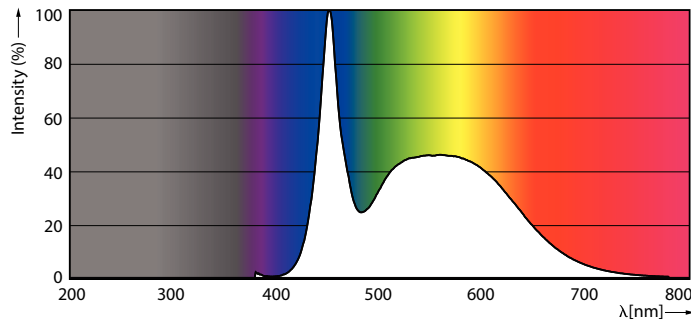

Photometric data

LEDtubes, TLED T12 120-277V 20W 6500K G13

ESSENTIAL LEDtube HO 18W G13 865 T8 AP