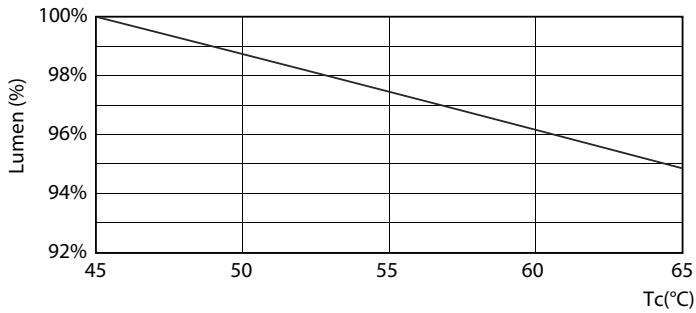

ESSENTIAL LEDtube HO 18W G13 865 T8 AP

ESSENTIAL LEDtube HO 18W G13 865 T8 AP