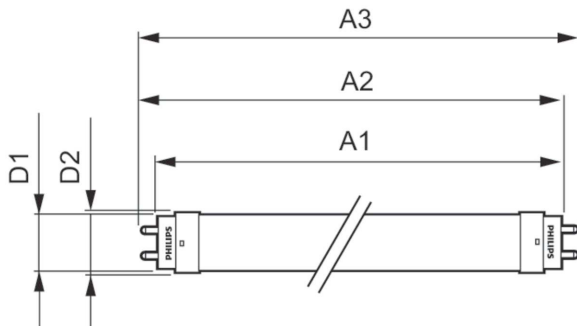

Product data

Informasi Umum		Faktor Daya (Nom)	
Tutup-Dasar	G13 [Medium Bi-Pin Fluorescent]		0.9
Sesuai EU RoHS	Ya	Tegangan (Nom)	220-240 V
Nominal Masa Pakai (Nom)	30000 h	Suhu	
Siklus Sakelar	200000	T-Ambien (Maks)	45 °C
Teknis Lampu		T-Ambien (Min)	-20 °C
Kode Warna	865 [CCT 6500K]	T-Penyimpanan (Rentang)	-40 °C hingga 65 °C
Sudut Cahaya (Nom)	240 °	T-Penyimpanan (Maks)	65 °C
Fluks Cahaya (Nom)	2100 lm	T-Penyimpanan (Min)	-40 °C
Penandaan Warna	Cool Daylight	T-Case Maksimum (Nom)	65 °C
Suhu Warna Terkorelasi (Nom)	6500 K	Kontrol dan Peredupan	
Daya Penerangan (nilai) (Nom)	116,00 lm/W	Dapat diredupkan	salah
Konsistensi Warna	<6	Mekanis dan Housing	
Indeks Renderasi Warna (Nom)	80	Panjang Produk	1200 mm
LLMF di Akhir Masa Pakai Nominal (Nom)	70 %	Bentuk Bohlam	Tabung, tepi ganda
Pengoperasian dan Kelistrikan		Penyetujuan dan Aplikasi	
Frekuensi Input	50 hingga 60 Hz	Produk Hemat energi	YA
Power (Rated) (Nom)	18 W	Tanda Persetujuan	Tanda CE Kepatuhan RoHS Sertifikat KEMA Keur
Waktu Mulai (Nom)	0,5 s		
Waktu Pemanasan hingga 60% Cahaya (Nom)	0.5 s		

Essential LEDtube

Penggunaan Energi kWh/1000 h	18 kWh
Data Produk	
Kode produk lengkap	871869673404900
Nama produk pesanan	CorePro LEDtube HO 1200mm 18W865T8 AP
EAN/UPC - Produk	8718696734049

Kode urutan	929001383508
Numerator - Jumlah Per Pak	1
Numerator - Pak per kotak bagian luar	10
No. Material (12NC)	929001383508
Salin Berat Bersih (Piece)	0,180 kg

Dimensional drawing

CorePro LEDtube HO 1200mm 18W865T8 AP

Product	D1	D2	A1	A2	A3
CorePro LEDtube HO 1200mm 18W865T8 AP	25,7 mm	28 mm	1198 mm	1205 mm	1212 mm

Photometric data

LEDtubes, TLED T12 120-277V 20W 6500K G13