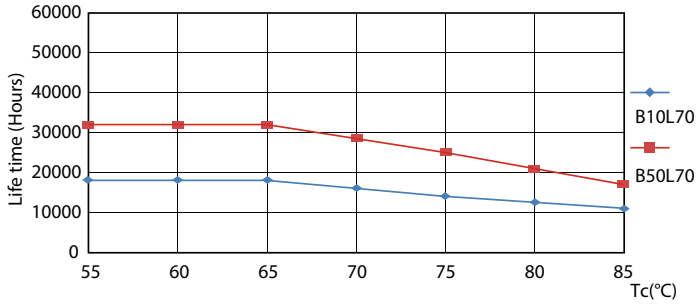

Essential LEDtube

Lifetime

ESSENTIAL LEDtube HO 18W G13 865 T8 AP