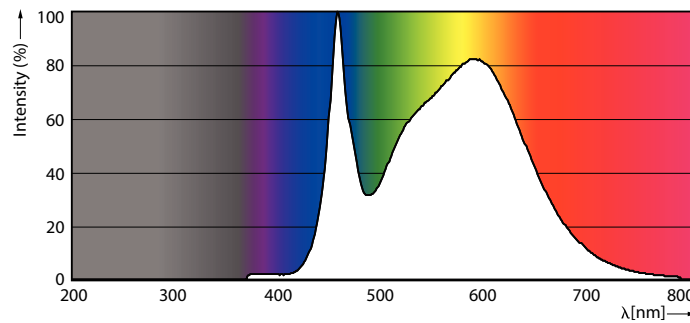

Photometric data

LEDTForce 26W ED90 E27 840