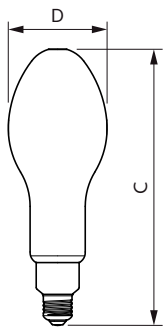

Product data

Informasi Umum		Konsistensi Warna	
Tutup-Dasar	E27 [E27]		<6
Sesuai EU RoHS	Ya	Indeks Renderasi Warna (Nom)	80
Nominal Masa Pakai (Nom)	25000 h	LLMF di Akhir Masa Pakai Nominal (Nom)	0,7 %
Siklus Sakelar	15000X	Pengoperasian dan Kelistrikan	
Tipe Teknis	26-125W	Frekuensi Input	50 hingga 60 Hz
	Sphere	Power (Rated) (Nom)	26 W
Teknis Lampu		Arus Lampu (Nom)	145 mA
Kode Warna	840 [CCT 4000K (841)]	Watt yang Setara	125 W
Sudut Cahaya (Nom)	300 °	Waktu Mulai (Nom)	0,5 s
Fluks Cahaya (Nom)	4000 lm	Waktu Pemanasan hingga 60% Cahaya (Nom)	0,5 s
Fluks Cahaya (Terukur) (Nom)	4000 lm	Faktor Daya (Nom)	0,9
Penandaan Warna	putih dingin (CW)	Tegangan (Nom)	220-240 V
Suhu Warna Terkorelasi (Nom)	4000 K		
Daya Penerangan (nilai) (Nom)	153,00 lm/W		

Dimensional drawing

TForce 30W 4000lm 4000K E27 ND

Product	D	C
TForce Core LED HPL 26W E27 840 FR	90 mm	245 mm

Photometric data

LEDTForce 26W ED90 E27 840

LEDTForce ED90 E27

HPL LED Trueforce CorePro

Photometric data