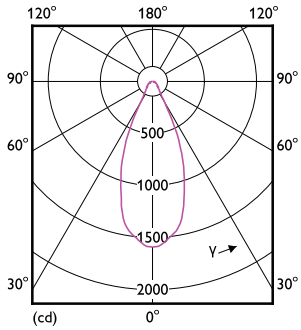

MASTER LEDspot LV AR111

Photometric data

LEDspots 75W G53 AR111 927 40D