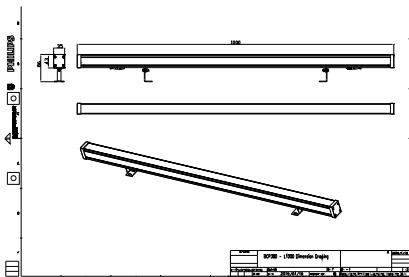

UniStrip G4

Mekanis dan Housing

bahan perumahan	Aluminium menekan
Material optik	Polymethyl methacrylate
Penutup optis/material lensa	Kaca keras
Material fiksasi	Baja stainless
Perangkat pemasangan	MBA [Braket pemasangan dapat disesuaikan]
Penutup optis/polesan lensa	Bening
Panjang keseluruhan	1000 mm
Lebar keseluruhan	35 mm
Tinggi keseluruhan	86 mm
Warna	Abu-abu gelap

Penyetujuan dan Aplikasi

Kode perlindungan masuknya debu dan air	IP66 [Perlindungan-penetrasi debu, tahan-jet]
Kode pelindung dampak mekanis	IK06 [1 J]

Performa Awal (Kesesuaian IEC)

Fluks cahaya awal	176 lm
Toleransi fluks cahaya	+/-10%

Daya penerangan LED awal	15 lm/W
Koreksi Awal Suhu Warna	- K
Indeks Renderasi Warna Awal	-
Daya input awal	11.5 W
Toleransi konsumsi daya	+/-10%

Kondisi Aplikasi

Kisaran suhu ambien	-40 hingga +50 °C

Data Produk

Kode produk lengkap	911401738562
Nama produk pesanan	BCP380 48LEDLP RGB 24V A3 L100 8PX
Kode urutan	911401738562
SAP Numerator - Jumlah Per Pak	1
SAP Numerator - Pak per Bagian Luar	15
No. Material (12NC)	911401738562
SAP Berat Bersih (Bagian)	1,199 kg

Dimensional drawing

BCP280/383/384/385 UNiStrip G3