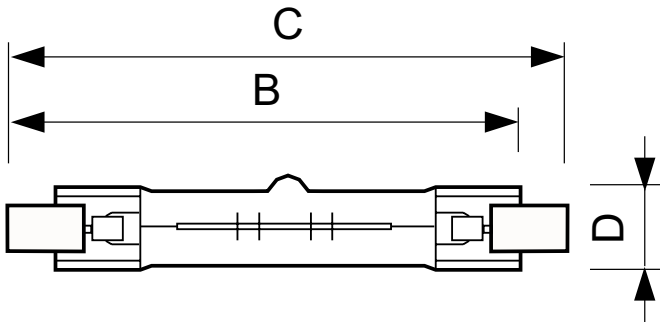

Plusline Compact

Dimensional drawing

DEComp 150W R7s 230V T3 CL

Product	D (max)	B (max)	B	B (min)	C (max)
Plusline C 150W R7s 230V 1CT/ 10X10F	15 mm	76,5 mm	74,9 mm	73,3 mm	78,3 mm