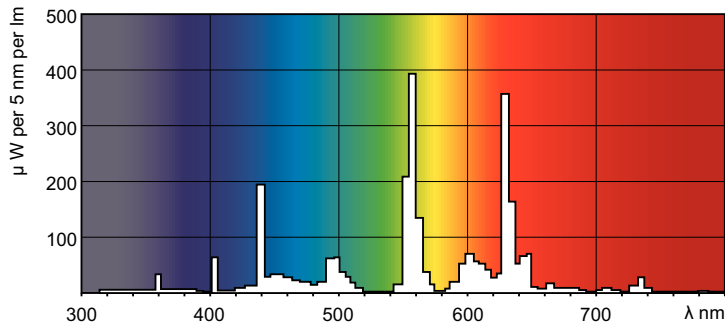

Warnings and Safety

• 20,000 hours lifetime (50% survival point, 3 hour cycle) with preheat ballast which is ENEC compliant. Lifetime performance may differ on non-ENEC compliant ballasts.

Product data

Informasi Umum		Indeks Renderasi Warna (Maks)	
Tutup-Dasar	G5 [G5]	Indeks Renderasi Warna (Maks)	85
Masa Pakai hingga 50 % Kegagalan Pemanasan (Nom)	20000 h	Indeks Renderasi Warna (Min)	80
Nilai Pemanasan LSF 2000 jam	98 %	Indeks Renderasi Warna (Nom)	82
Nilai Pemanasan LSF 4000 jam	97 %	Nilai LLMF 2000 jam	94 %
Nilai Pemanasan LSF 6000 jam	95 %	Nilai LLMF 4000 jam	92 %
Nilai Pemanasan LSF 8000 jam	93 %	Nilai LLMF 6000 jam	91 %
Nilai Pemanasan LSF 16000 jam	70 %	Nilai LLMF 8000 jam	90 %
Nilai Pemanasan LSF 20000 jam	50 %	Nilai LLMF 12000 jam	88 %
		Nilai LLMF 16000 jam	87 %
		Nilai LLMF 20000 jam	86 %
Teknis Lampu		Pengoperasian dan Kelistrikan	
Kode Warna	840 [CCT 4000K (841)]	Power (Rated) (Nom)	27,8 W
Fluks Cahaya (Nom)	2900 lm	Arus Lampu (Nom)	0,170 A
Fluks Cahaya (Terukur) (Nom)	2600 lm		
Penandaan Warna	putih dingin (CW)		
Daya Penerangan (di Lumen Maks, Terukur) (Nom)	104 lm/W	Suhu	
Suhu Warna Terkorelasi (Nom)	4000 K	Desain Suhu (Nom)	30 °C
Daya Penerangan (nilai) (Nom)	94 lm/W		

Dimensional drawing

TL5 ESS 28W/840

Product	D (max)	A (max)	B (max)	B (min)	C (max)
TL5 Essential 28W/840 1SL/40	17,0 mm	1149,0 mm	1156,1 mm	1153,7 mm	1163,2 mm

Photometric data

LDPO_TL5ESS8_ESS_840-Spectral power distribution Colour