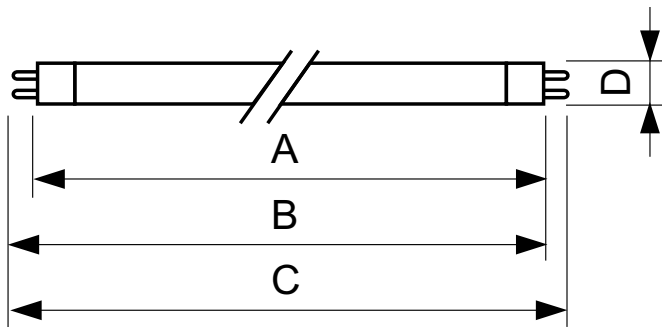

TL5 Essential HE Super 80

Kontrol dan Peredupan

Dapat direduksi	salah
-----------------	-------

Penyetujuan dan Aplikasi

Label Efisiensi Energi (EEL)	A+
Kandungan Merkuri (Hg) (Nom)	2,0 mg
Penggunaan Energi kWh/1000 h	31 kWh

Dimensional drawing

TL5 ESS 28W/840

Product	D (max)	A (max)	B (max)	B (min)	C (max)
TL5 Essential 28W/840 1SL/40	17,0 mm	1149,0 mm	1156,1 mm	1153,7 mm	1163,2 mm

Photometric data

LDPO_TL5ESS8_ESS_840-Spectral power distribution Colour